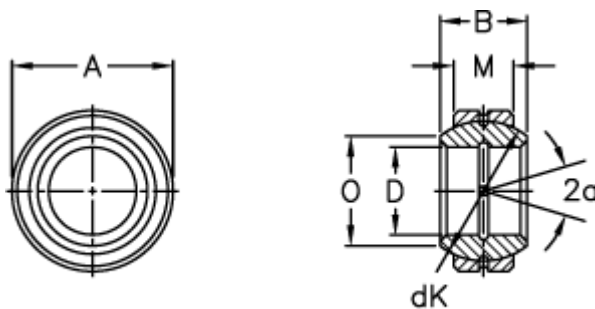

Varenummer: 03505060
Beskrivelse: Fluro Ledleje GE 60FO

Mål

Str. 6–12 uden smørerille

A	= 105 0 -0,015
B	= 63
D	= 60 0 -0,015
dK	= 92
Dynamisk belastning C (kN)	= 315
Kipvinkel	= 17
M	= 40
O	= 67

Statisk belastning C0 (kN)	= 1560
Vægt	= 2000